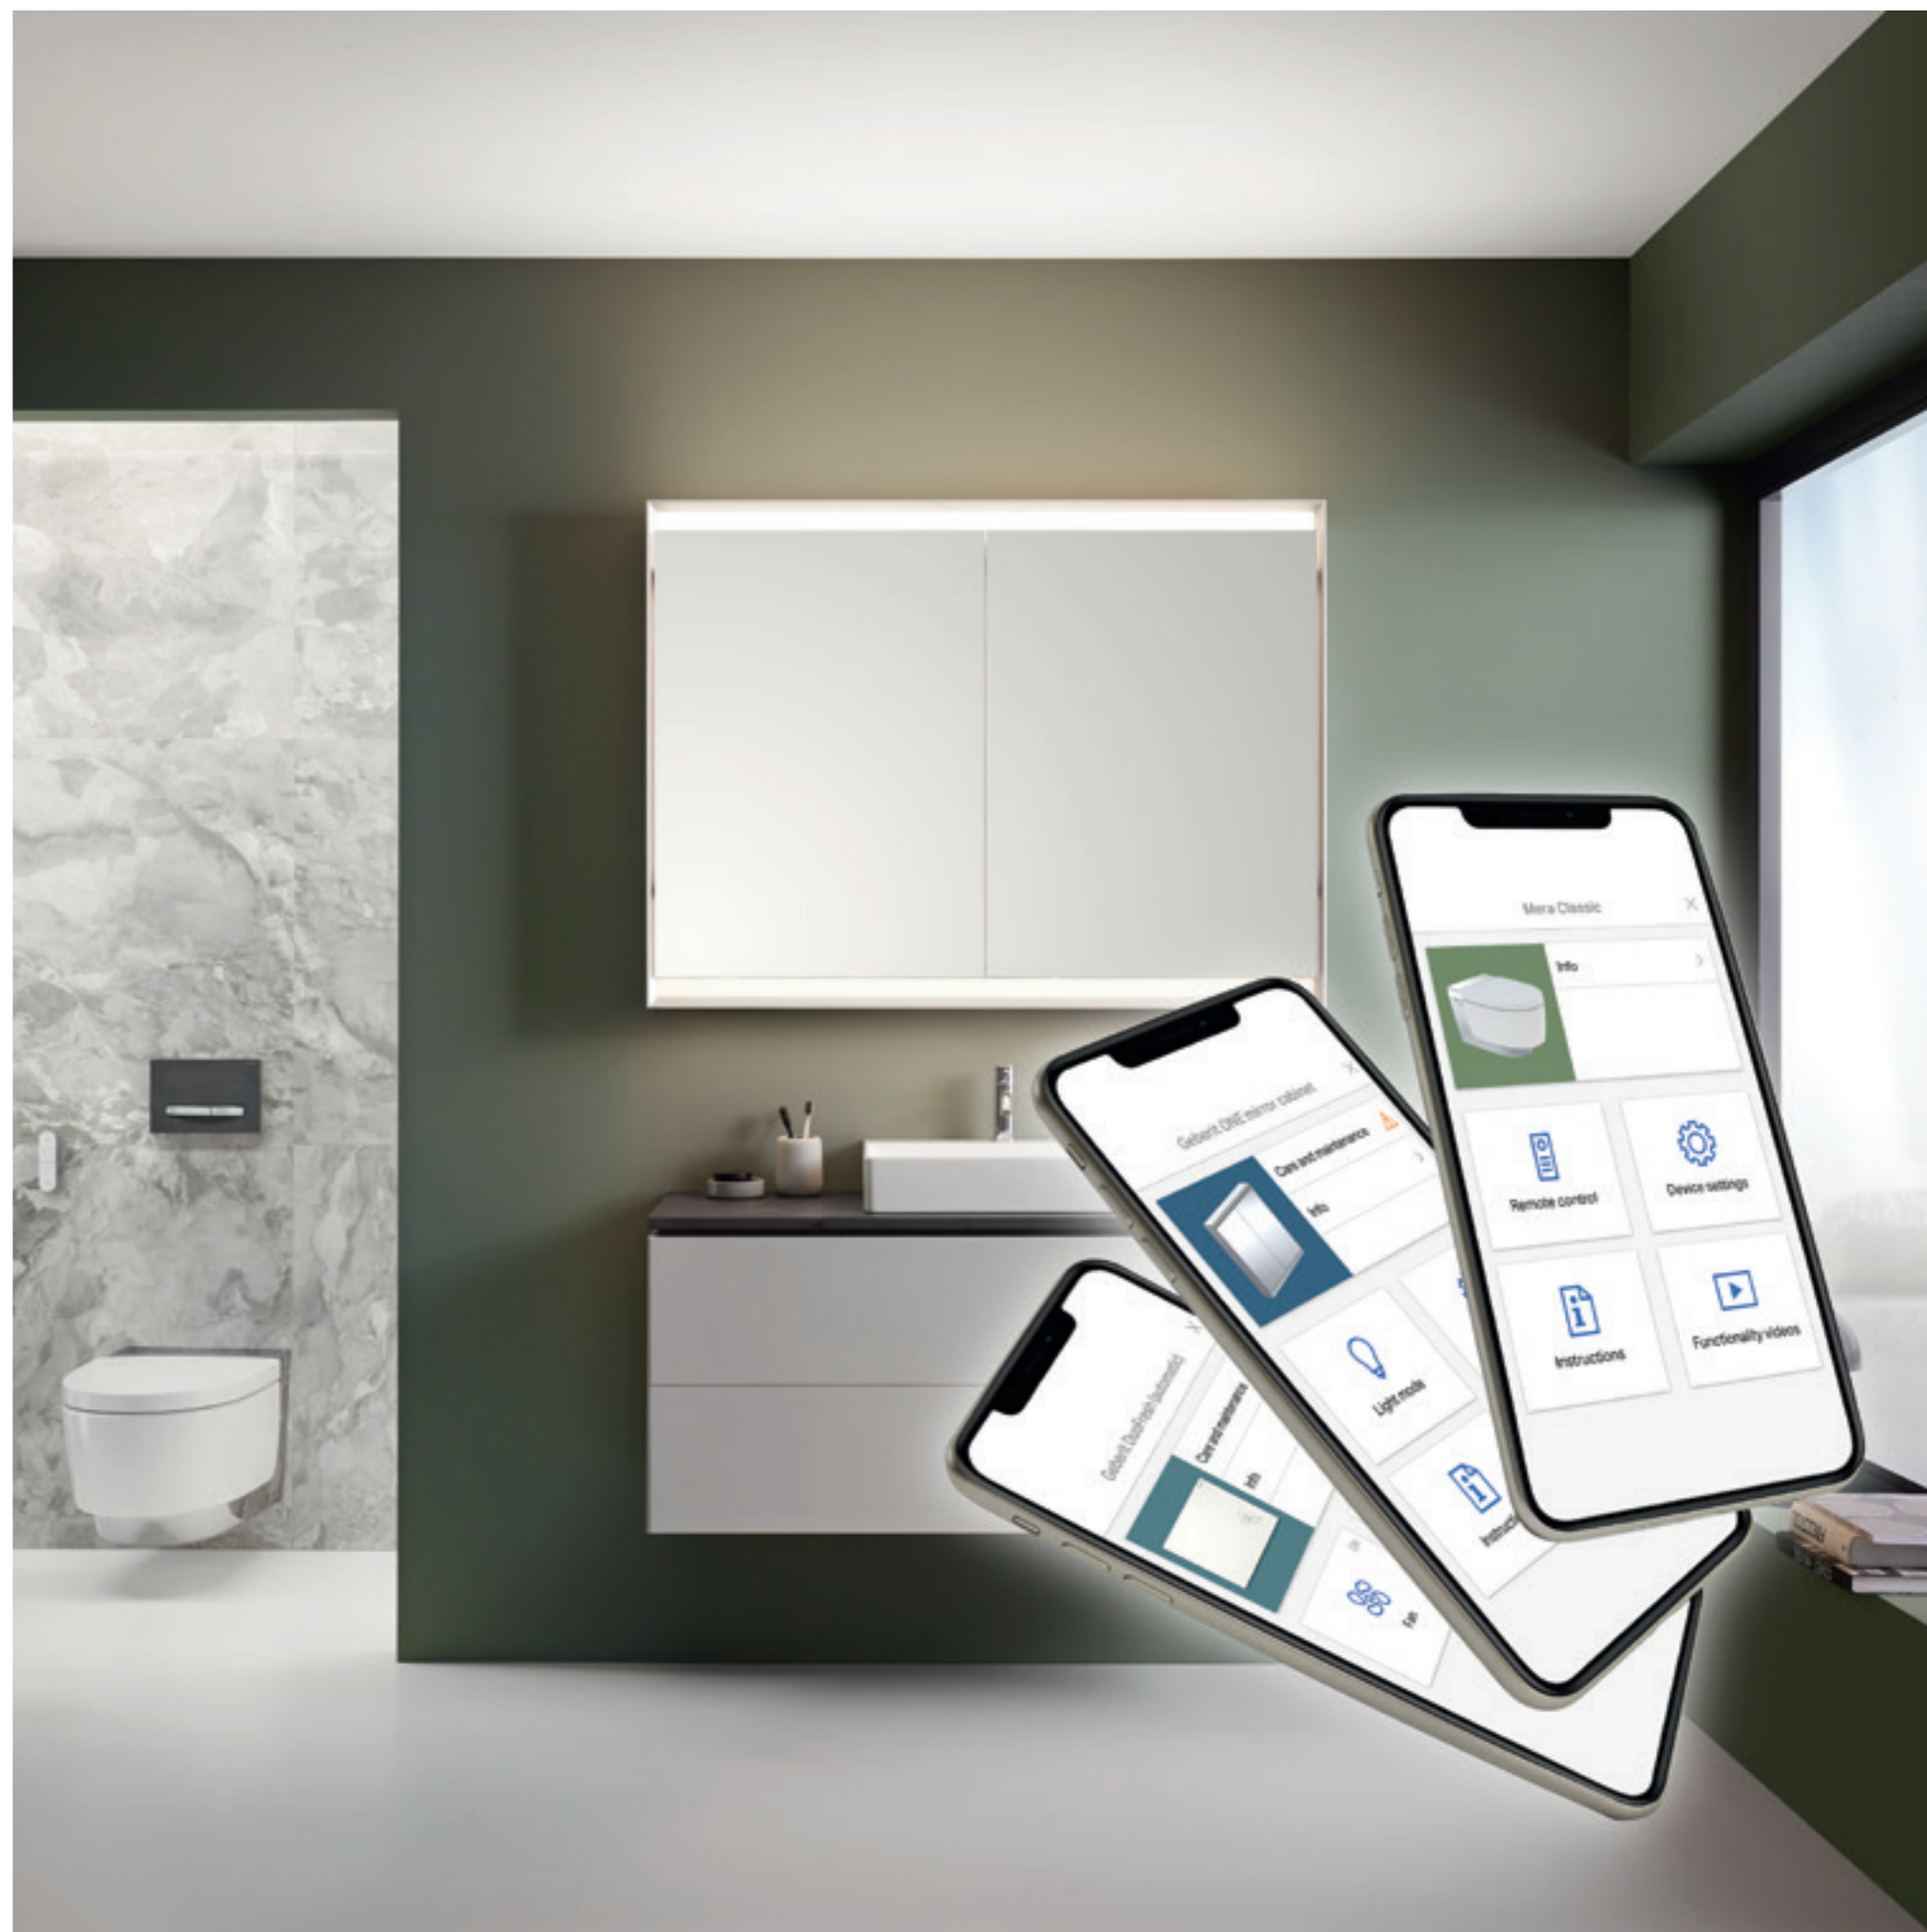

↑
Nový model WC AquaClean Sela v matnej bielej ladi s matným povrchom ovládacieho tlačidla Geberit Sigma70 a s umývadlom iCon.

↑
Radosť v každom veku: AquaClean Alba sa už teraz stáva obľúbeným prvkom v kúpeľni. Moderná umývadlová skrinka Geberit iCon svojou povrchovou úpravou s efektom dreva dokonale dopĺňa ostatné vybavenie kúpeľne.

↑
WC AquaClean Tuma v perfektnej kombinácii s nábytkovým umývadlom z kúpeľňovej série Geberit iCon. Celok dopĺňa osvetlené zrkadlo Geberit Option Plus, ktoré navodí v kúpeľni príjemnú atmosféru.

DIGITÁLNA PODPORA

VIAC FLEXIBILITY PRE VÁS

Vďaka aplikácii Geberit Home sa smartfón stane diaľkovým ovládaním pre sprchovacie WC AquaClean. Všetky funkcie sa dajú vykonávať a ukladať prostredníctvom aplikácie. Okrem toho sú aktualizácie softvéru rýchle a jednoduché. V aplikácii nájdete tiež krátke videá s tipmi a trikmi na údržbu a starostlivosť o WC.

Okrem obsluhy sprchovacích WC AquaClean sa dá cez aplikáciu tiež jednoducho registrovať zariadenie.

HYGIENA OPÄŤ JEDNODUCHŠIA

VĎAKA INTELIGENTNEJ TECHNOLOGII

Hygiena a čistota sú najvyššou prioritou pri vývoji sprchovacích WC AquaClean. Dôkazom toho je aj špeciálna glazúra KeraTect® odolná voči poškrabaniu, ktorá zaisťuje dlhodobú ochranu keramických povrchov a umožňuje ich efektívne čistenie.