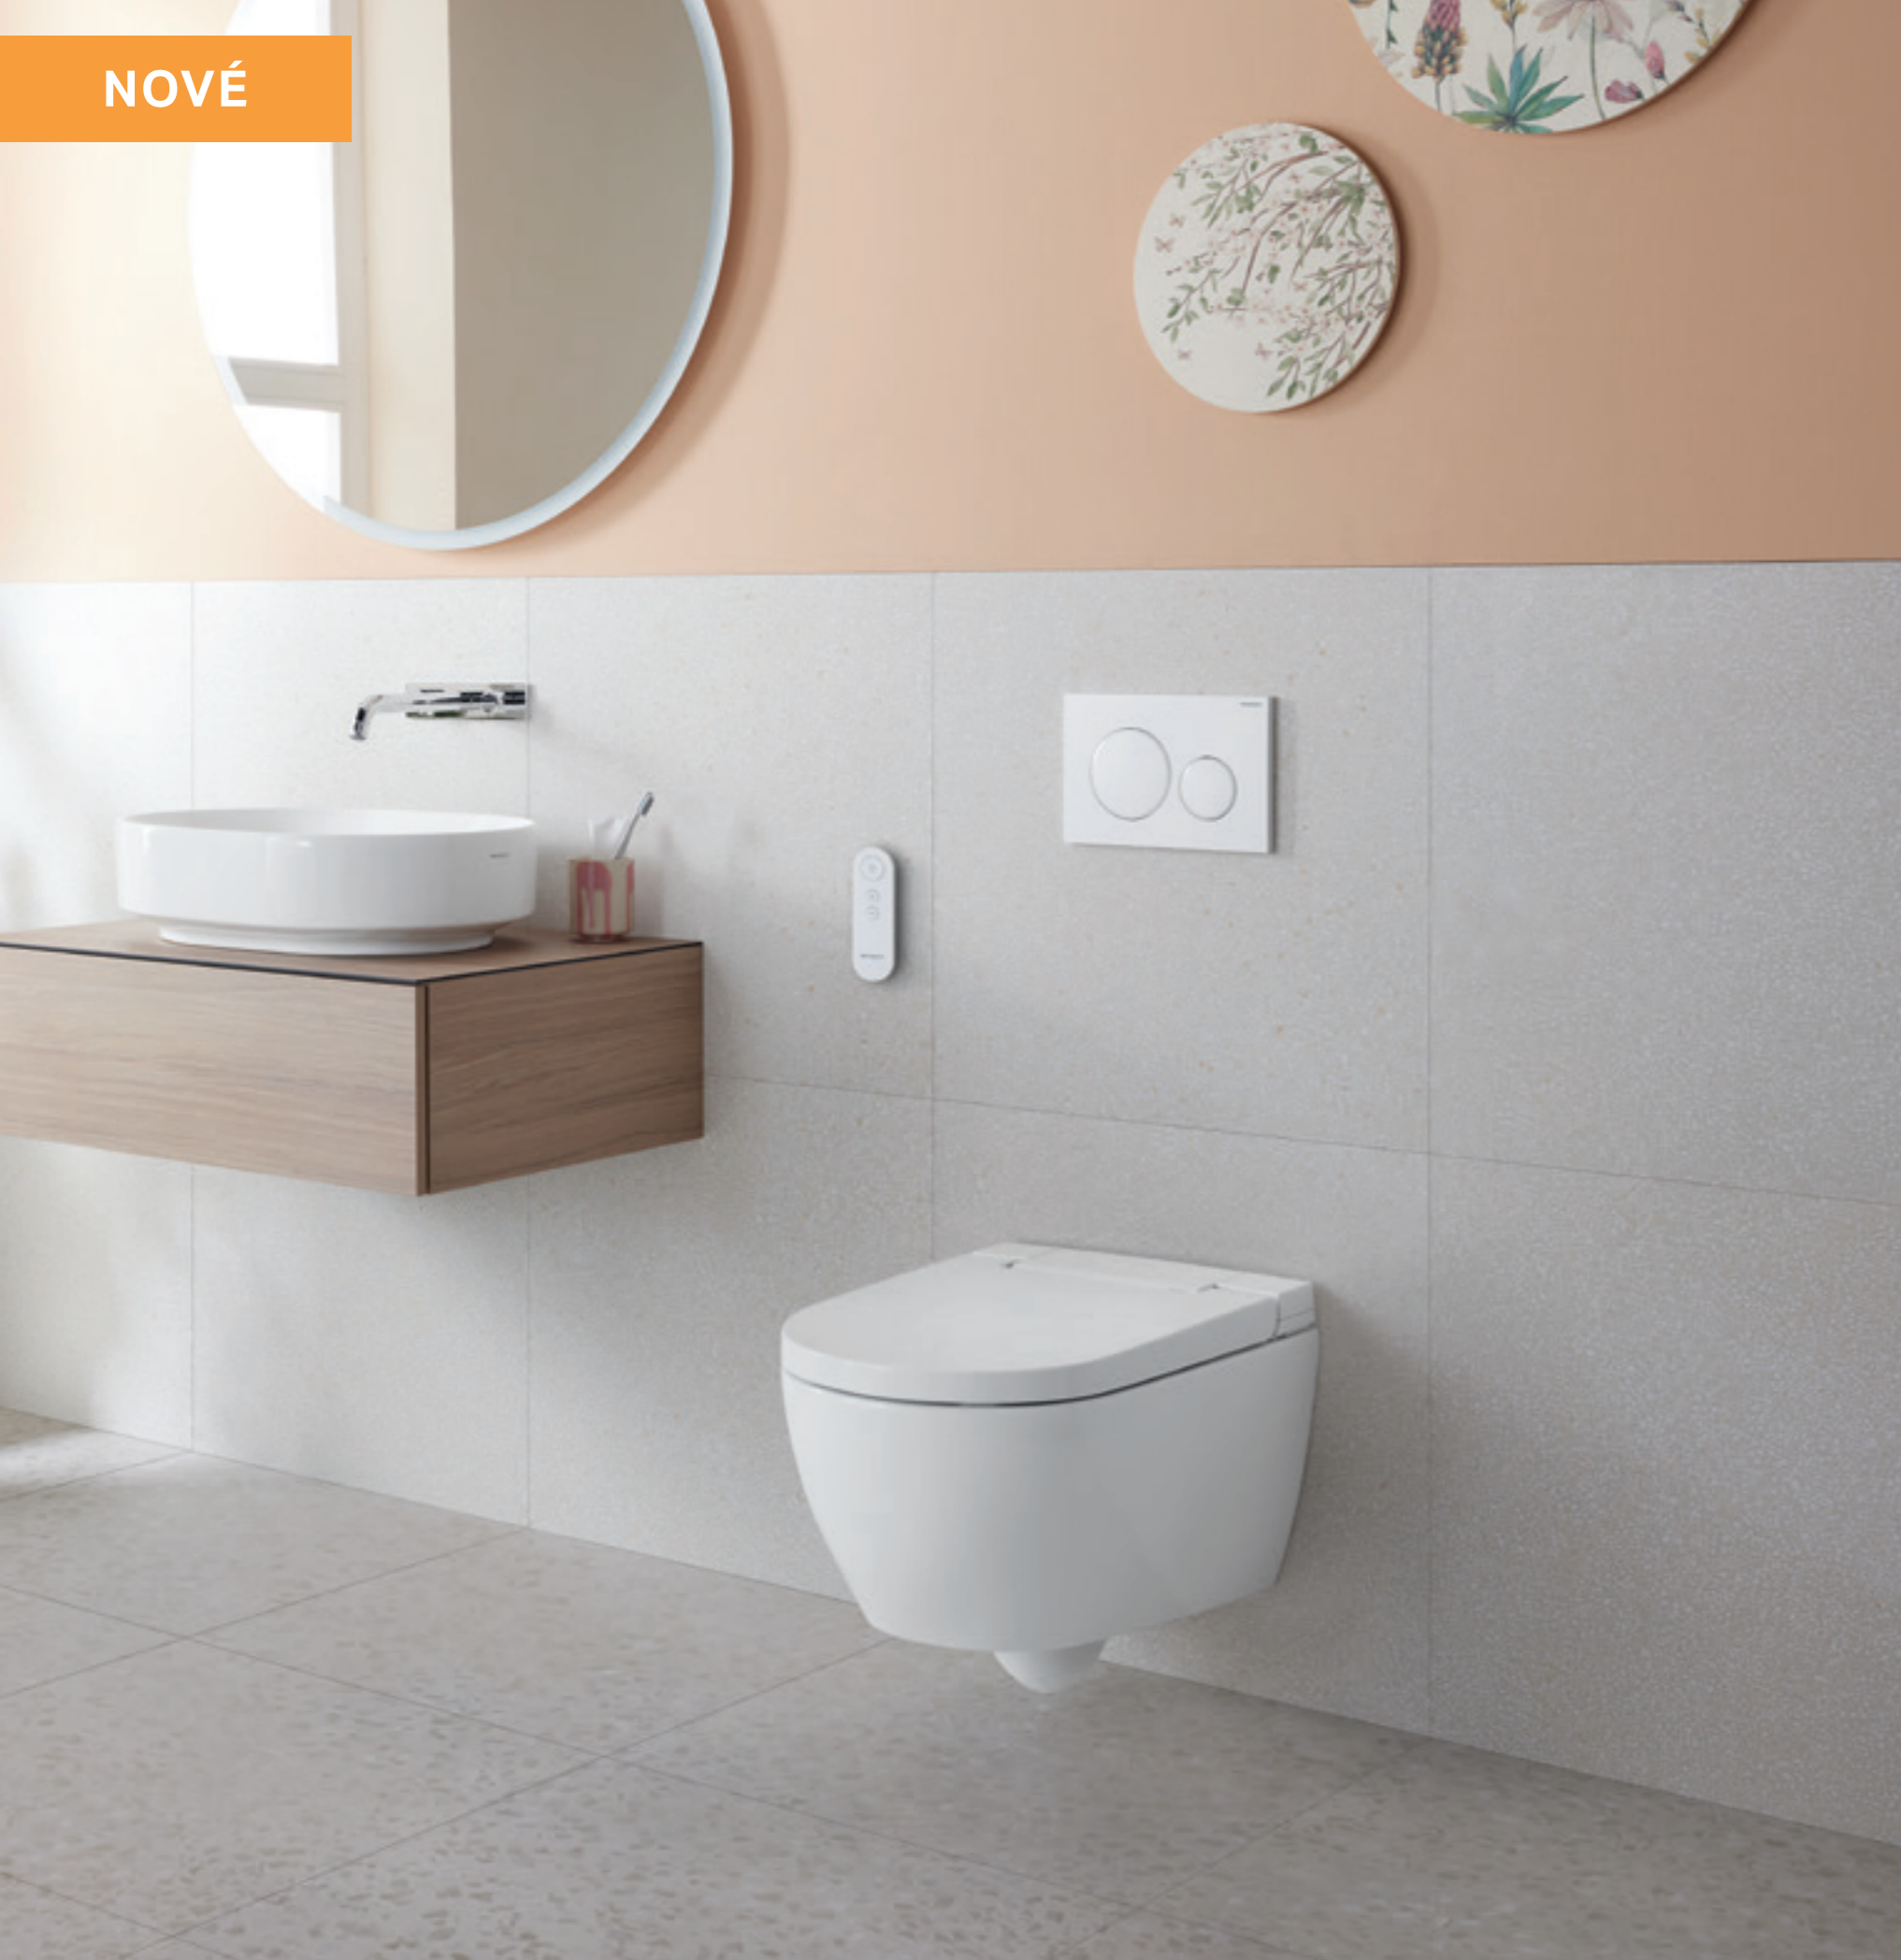

NOVÉ

GEBERIT AQUACLEAN ALBA

PRÍJEMNE JEDNODUCHÁ

Predstavujeme vám sprchovacie WC Geberit AquaClean Alba: Jednoduchú, ale elegantnú novinku. Ide o ideálny model pre všetkých, ktorí sa s výhodami sprchovacích WC ešte len zoznamujú. Základné funkcie v kombinácii s elegantným a uhladeným dizajnom z neho robia dokonalý doplnok každej kúpeľne. Nové sprchovacie WC AquaClean Alba je vybavené revolučnou a patentovanou sprchovacou technológiou WhirlSpray. Podobne účinná je aj technológia splachovania TurboFlush, ktorá zabezpečuje mimoriadne tiché a dôkladné spláchnutie keramickej časti WC misy bez splachovacieho okraja.

www.geberit.sk/aquaclean-alba

←
Umývadlo: Oválne umývadlo Geberit VariForm na dosku
Skrinka pod umývadlo: Geberit VariForm dub
Zrkadlo: Geberit Option Round
Ovládacie tlačidlo: Geberit Sigma20 biela
WC: Geberit AquaClean Alba