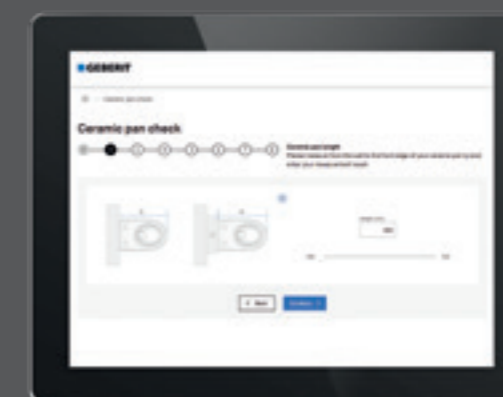

VYBAVENIE AQUACLEAN TUMA

	SPRCHOVACIA TECHNOLOGIA WHIRLSPRAY		KERAMICKÁ MISA RIMFREE®
	NASTAVITELNÁ POLOHA RAMENA SPRCHY (v prípade Classic len cez aplikáciu)		NASTAVITELNÁ TEPLOTA SPRCHOVACEJ VODY (v prípade Comfort a Classic len cez aplikáciu)
	OSCILAČNÁ SPRCHA		FUNKCIA ODVÁPNEŇA
	KRYT WC A SEDADLO S FUNKCIOU SOFTCLOSING		FUNKCIA QUICKRELEASE (iba kryt WC)
	ÚSPORNÝ REŽIM		APLIKÁCIA DIAĽKOVÉHO OVLÁDANIA
	POTREBNÉ SIEŤOVÉ PRIPOJENIE		

DODATOČNÉ KOMFORTNÉ FUNKCIE GEBERIT AQUACLEAN TUMA COMFORT

	DIAĽKOVÉ OVLÁDANIE		DÁMSKA SPRCHA
	OHRIEVANIE WC SEDADLA		FÉN
	ODSÁVANIE ZÁPACHU		DETEKCIA POUŽÍVATEĽA

AQUACLEAN TUMA COMFORT JE K DISPOZÍCII SO ŠTYRMI DIZAJNOVÝMI KRYTMI

Kryt: Alpská biela Keramika: Biela	Kryt: Čierne sklo Keramika: Biela	Kryt: Biele sklo Keramika: Biela	Kryt: Brúsená ušľachtilá oceľ Keramika: Biela

WC SEDADLO GEBERIT AQUACLEAN TUMA

Sedadlo sprchovacieho WC vo variante Classic alebo Comfort je vybavené rovnakými funkciami ako kompletne zariadenie. Ideálne do nájomných bytov, kde sa dá WC sedadlo jednoducho a rýchlo nainštalovať na rôzne, už existujúce keramické misy bez nutnosti stavebných úprav.

← Overte si kompatibilitu vašej WC misy so sprchovacími WC sedadlami pomocou online kalkulačky keramických WC mis.